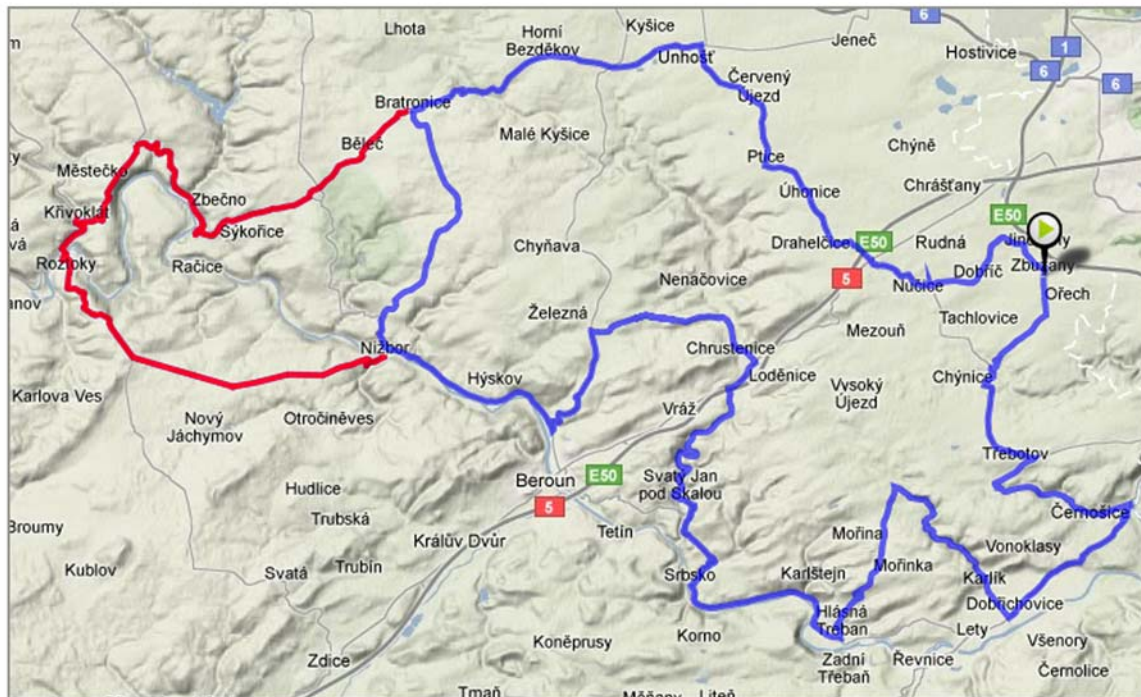

PRAŽSKÝ KRÁL 2010

www.prazsky-kral.eu

Zbuzany - Jinočany - Dobříč - Nučice - Rudná - Drahelčice - Úhonice - Ptice - Červený Újezd - Unhošť - Horní Bezděkov - Bratronice - **Běleč - Sykořice - Zbečno - Písky - Krivoklát - Roztoky** - Nižbor - Beroun - Malé Pílepy - Chrustenice - Loděnice - Svatý Jan pod Skalou - Hostim - Srbsko - Karlštejn - Hlasná Třebaň - Mořina - Dolní Roblín - Karlík - Dobřichovice - Černošice - Kala - Třebotov - Chýnice - Zbuzany

Tučně vyznačené obce platí pro delší trasu